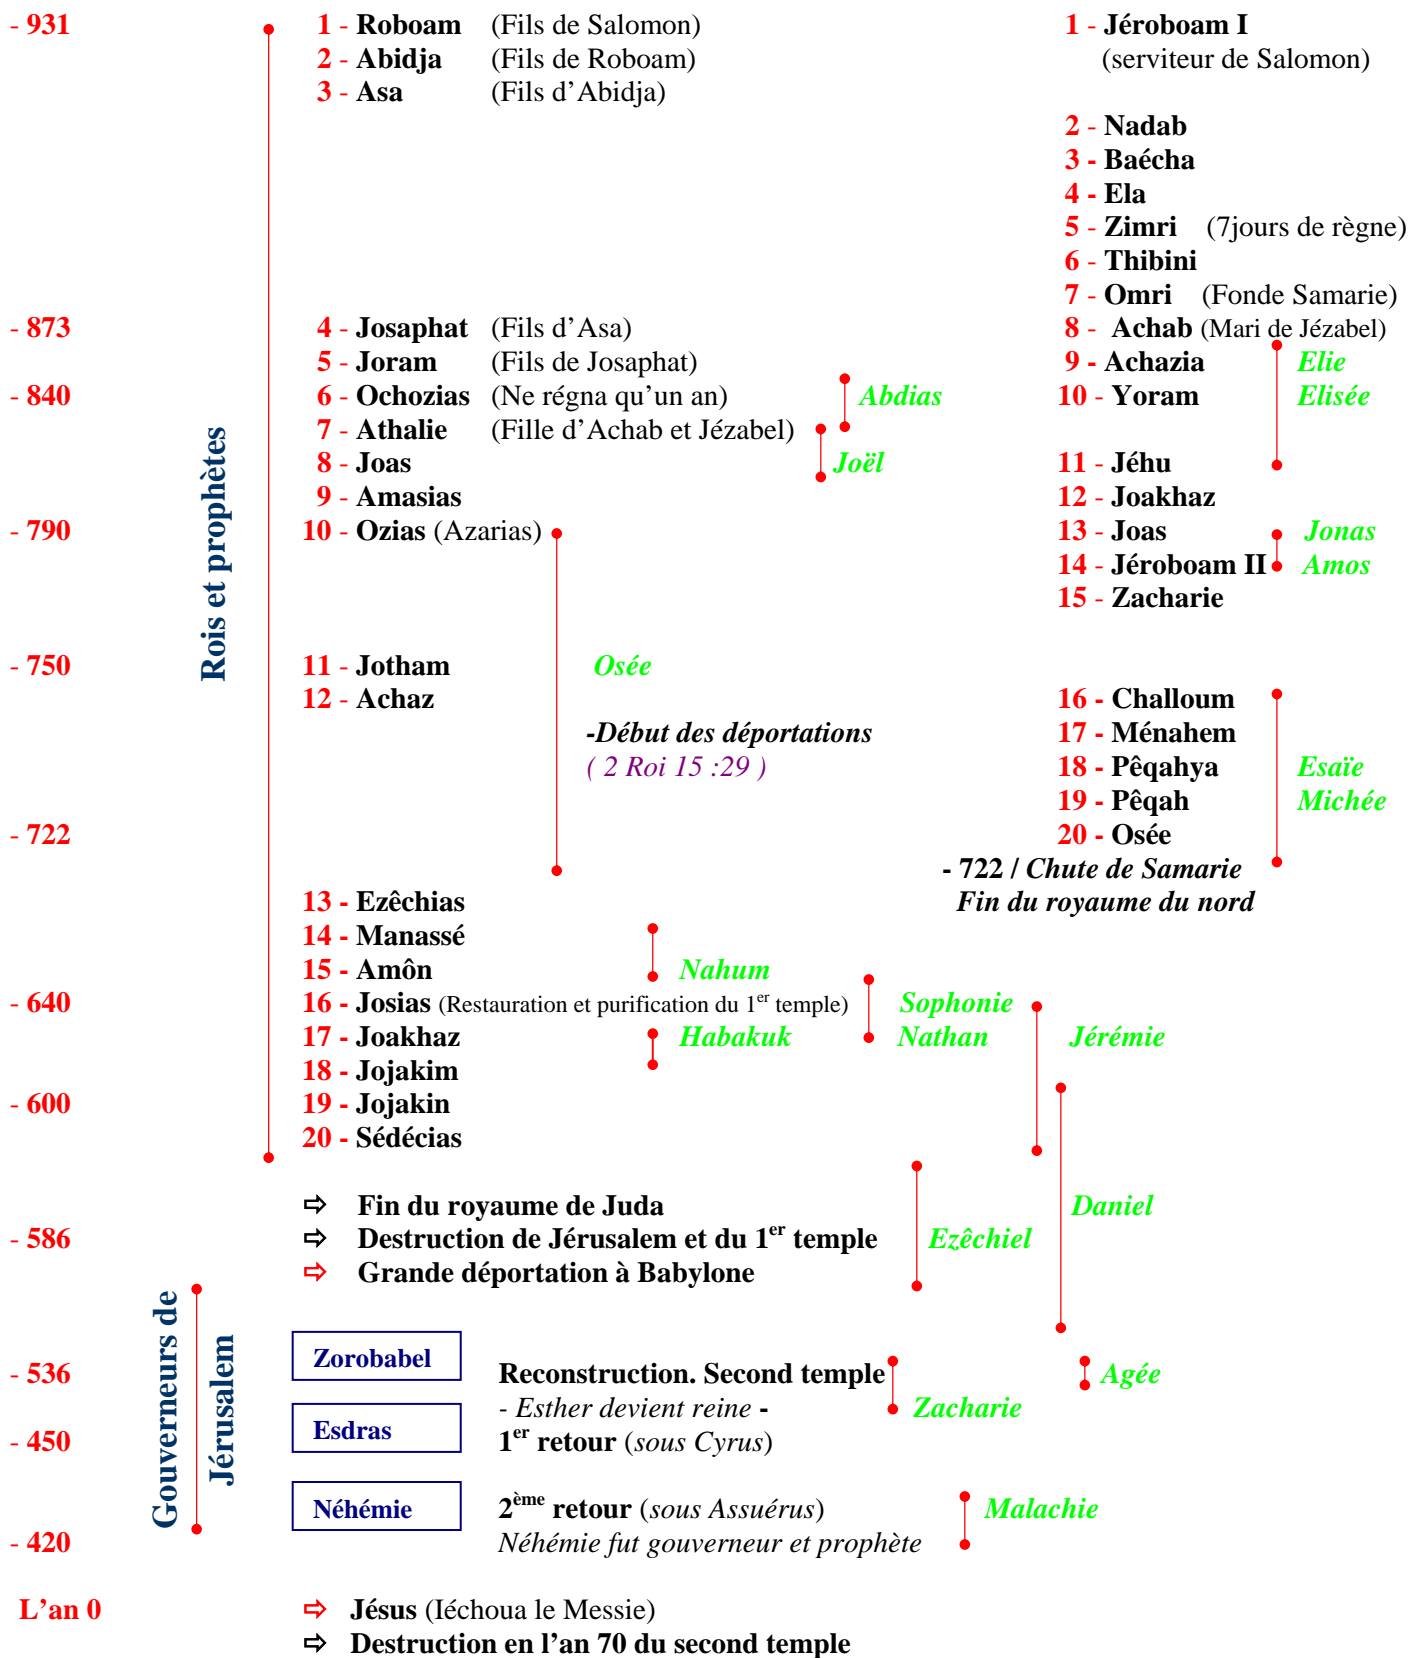

Tableau chronologique de l'ancien testament

(Par le Pasteur D. Vindigni)

Périodes
approximatives :

- 931 / DIVISION DU ROYAUME (*1 Roi 11:29-39*)

Juda au Sud

Israël au Nord

2 tribus / Judas et Siméon

10 tribus

+ 1948 Création de l'Etat d'Israël