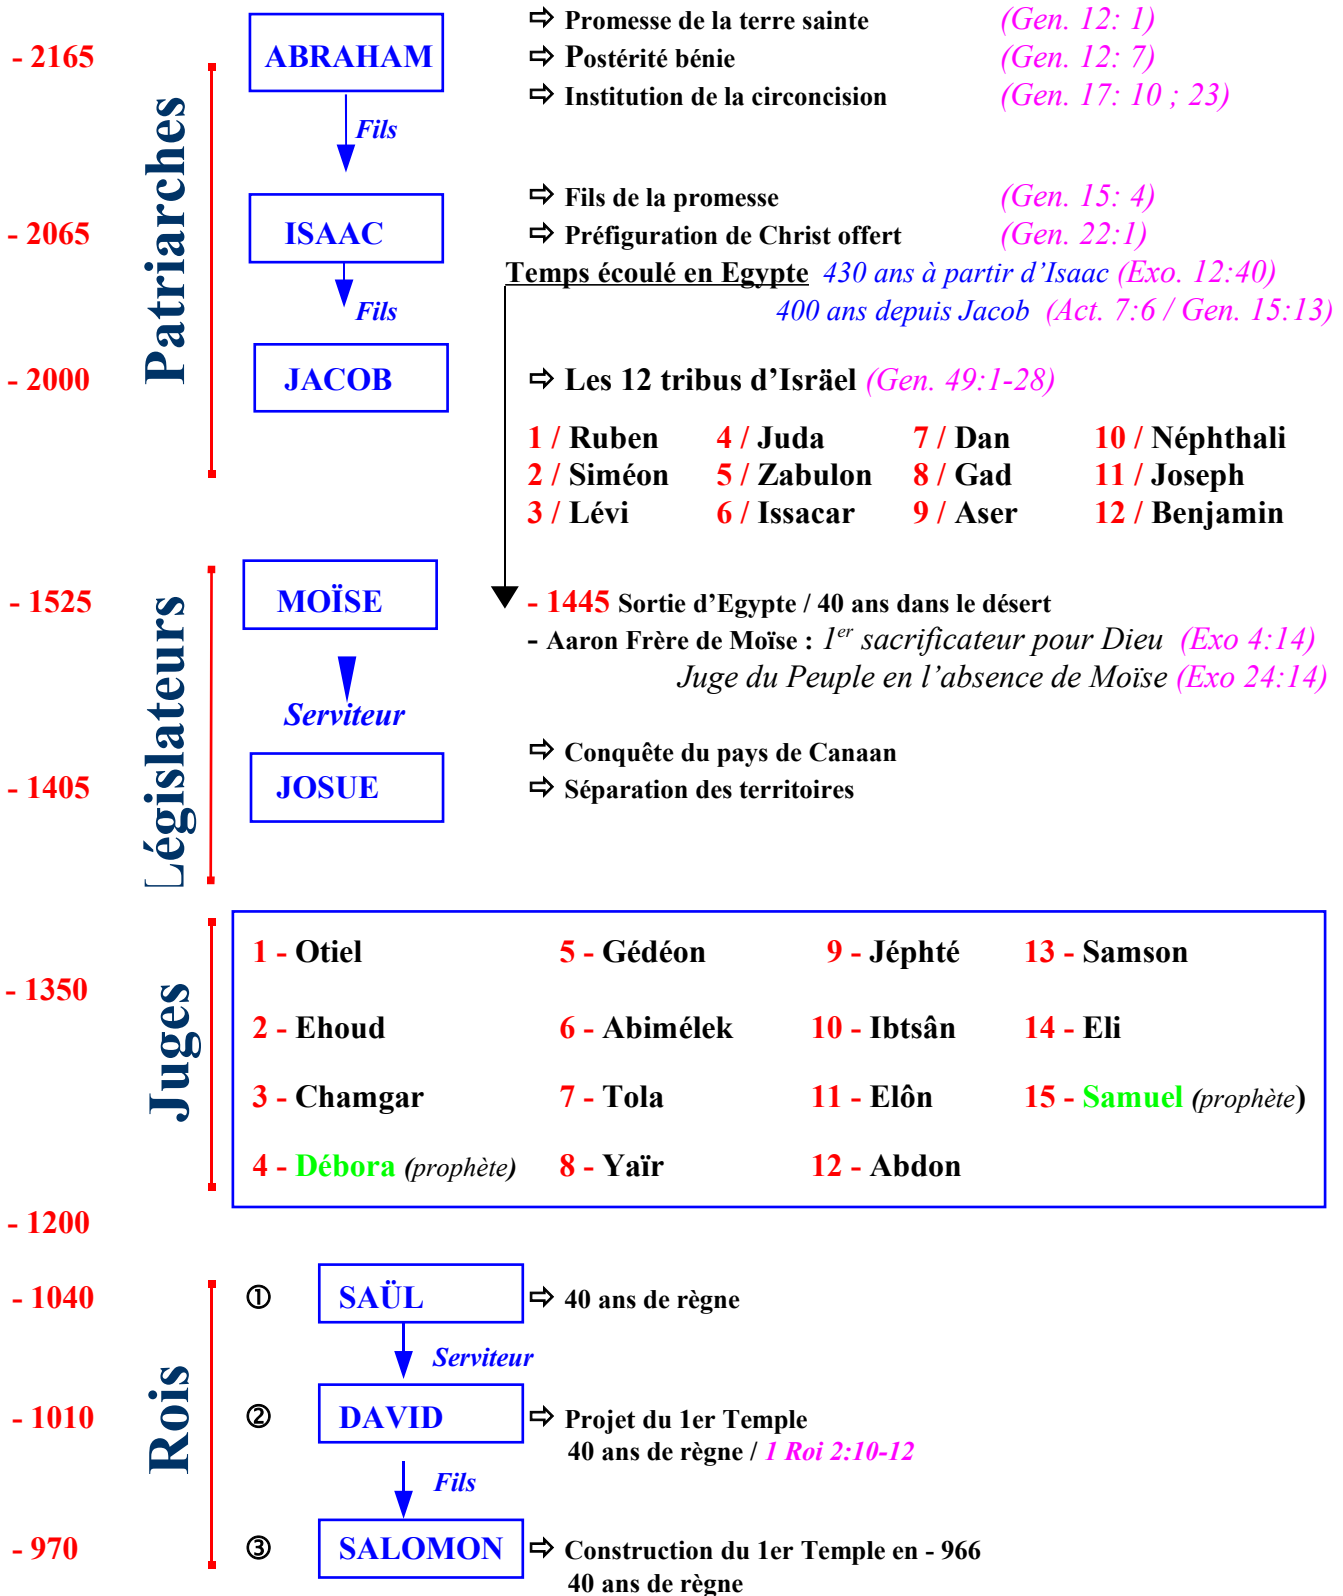

Tableau chronologique de l'ancien testament

(Par le Pasteur D. Vindigni)

Périodes
approximatives :

- 931 / DIVISION DU ROYAUME (*1 Roi 11:29-39*)

Juda au Sud

Israël au Nord

2 tribus / Judas et Siméon

10 tribus

+ 1948 Création de l'Etat d'Israël